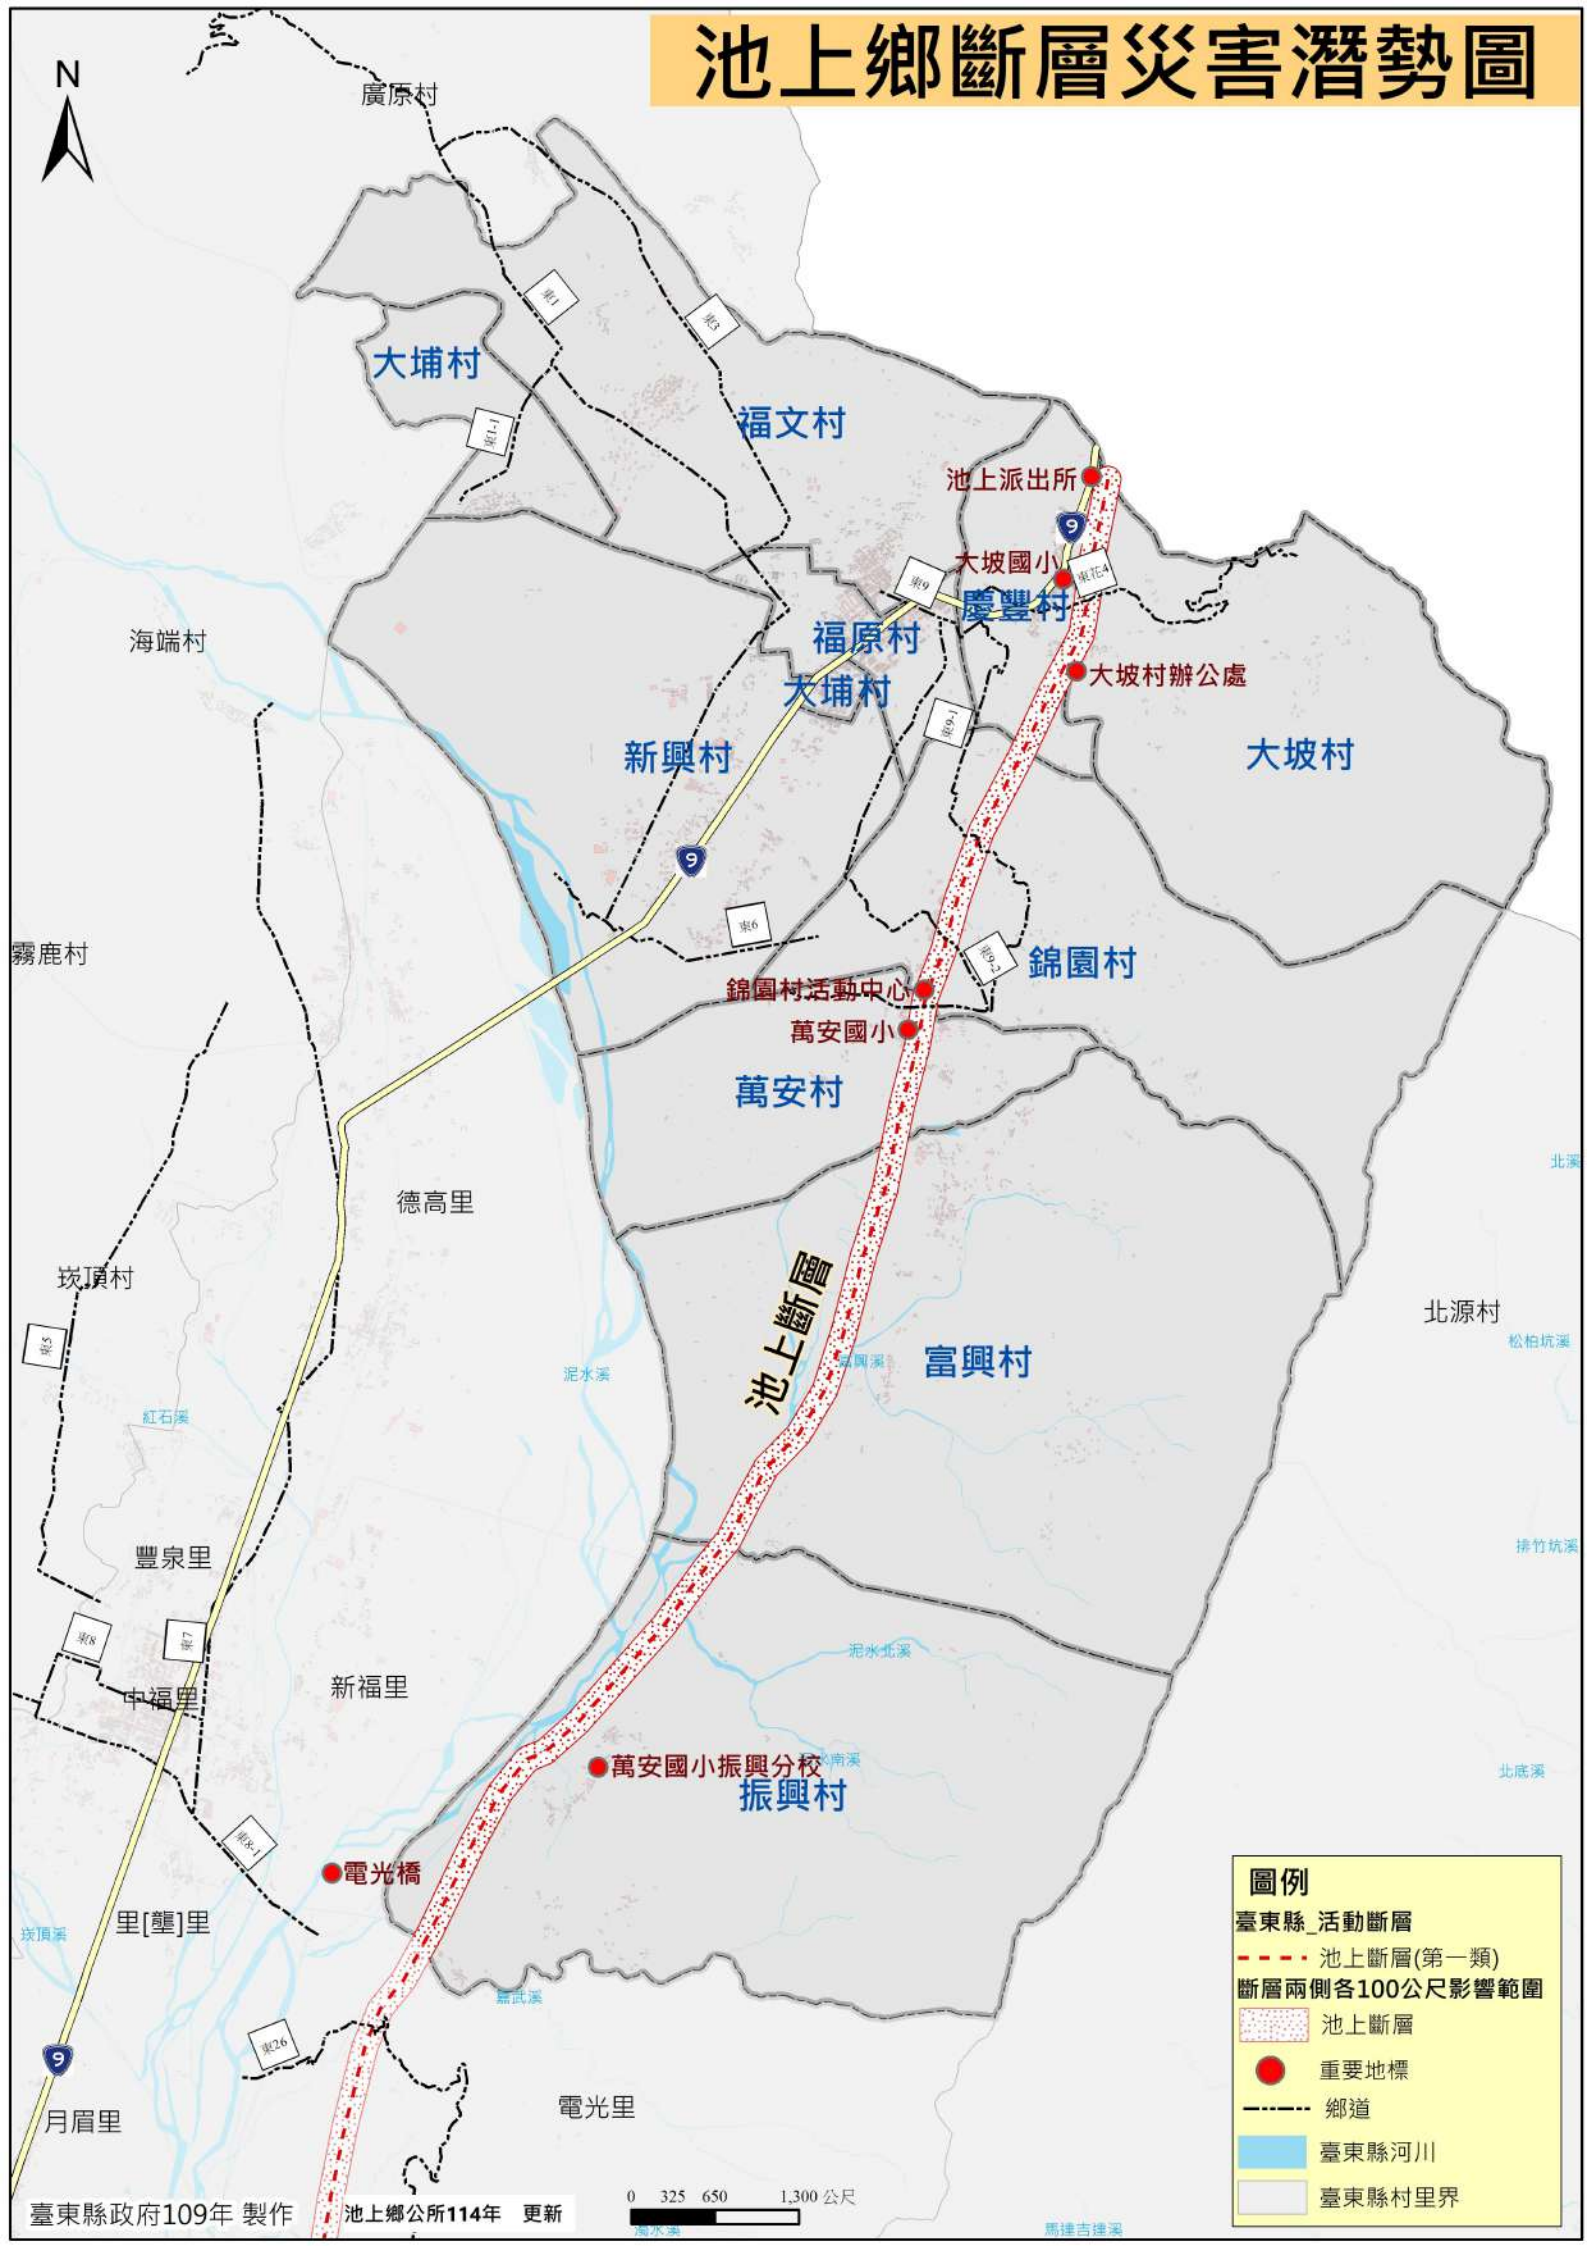

池上鄉斷層災害潛勢圖

圖例

- 臺東縣_活動斷層
- 池上斷層(第一類)
- 斷層兩側各100公尺影響範圍
- 池上斷層
- 重要地標
- 鄉道
- 臺東縣河川
- 臺東縣村里界